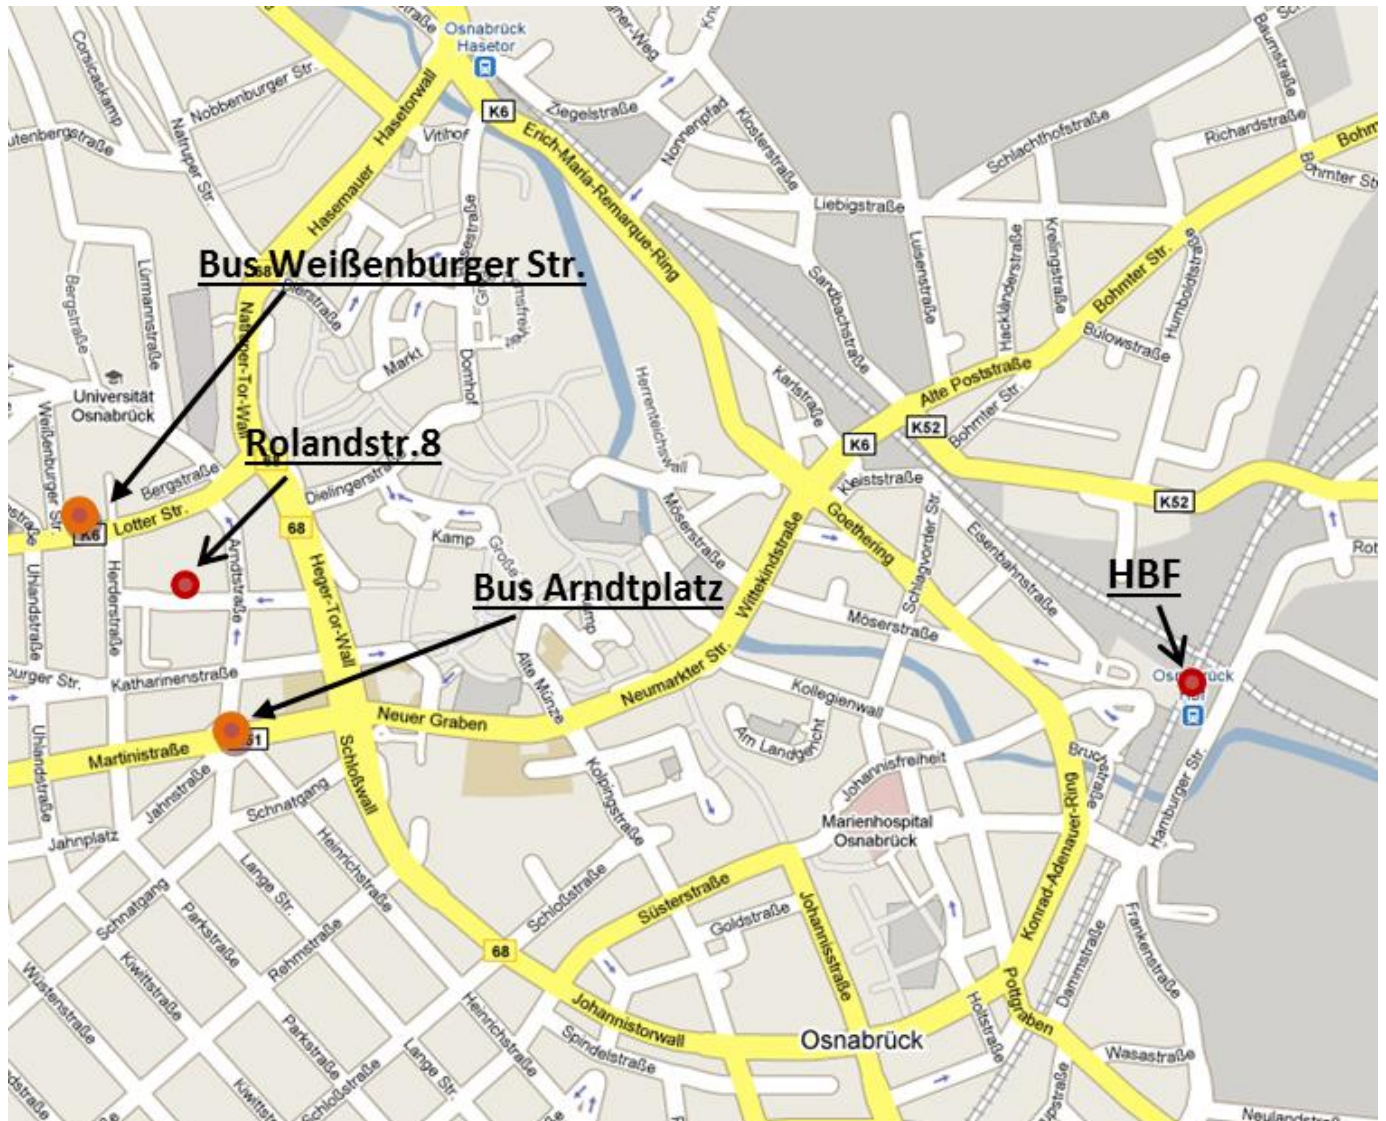

Universität Osnabrück -Wirtschaftswissenschaften

Lageplan für Gastdozenten und Besucher

Veranstaltungsort:

Rolandstraße 8

Die Busse vom HBF **Bussteig 1**

Arndtplatz Linien 21, 22 od. 493

Bussteig 1

Weißburger Straße Linien R31, 32,33

Fahren ca. alle 10 Min.